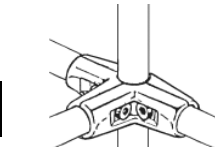

Nr.: **440**
4-Wege-T-Stück (schlank), starr

440.025	25		50	€
wie Art. 412, jedoch schlanke Variante				

Nr.: **442**
4-Wege-Doppel-T-Stück 90° (schlank) starr, 3-teilig

442.025	25		50	€
3-teilig (1x starres Innenstück 90°, 2x Außenteile)				

Nr.: **444**
wie 442 (schlank) mit Konsole

444.025	25		50	€
3-teilig (1x starres Innenstück 90°, 2x Außenteile)				

Nr.: **446**
5-Wege-Doppel-T-Stück (schlank) 90° starr

446.025	25		50	€
3-teilig (2x starres Innenstück 90°, 1x Außenteil)				

wie 446 (schlank) mit 1x Konsole

448.025	25		50	€
3-teilig (2x starres Innenstück 90°, 1x Außenteil)				

Gitterdisplays, Rohrbögen, Gondeln, Gitterwände, Aufhänger, Kleiderständer, -komplette Ladenbestückungen- bitte anfragen !