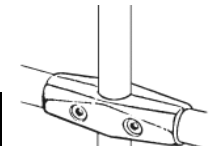

Nr.: **440**
4-Wege-T-Stück (schlank), starr

440.025	25		50	€
wie Art. 412, jedoch schlanke Variante				

Nr.: **442**
4-Wege-Doppel-T-Stück 90° (schlank) starr, 3-teilig

442.025	25		50	€
3-teilig (1x starres Innenstück 90°, 2x Außenteile)				

Nr.: **444**
wie 442 (schlank) mit Konsole

444.025	25		50	€
3-teilig (1x starres Innenstück 90°, 2x Außenteile)				

Nr.: **446**
5-Wege-Doppel-T-Stück (schlank) 90° starr

446.025	25		50	€
3-teilig (2x starres Innenstück 90°, 1x Außenteil)				

wie 446 (schlank) mit 1x Konsole

448.025	25		50	€
3-teilig (2x starres Innenstück 90°, 1x Außenteil)				

Gitterdisplays, Rohrbögen, Gondeln, Gitterwände, Aufhänger, Kleiderständer, -komplette Ladenbestückungen- bitte anfragen !