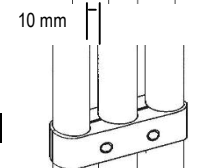

Gitterdisplays, Rohrbögen, Gondeln, Gitterwände, Aufhänger, Kleiderständer, -komplette Ladenbestückungen- bitte anfragen !