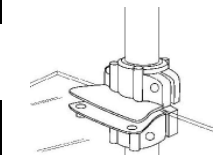

Nr.: **440**
4-Wege-T-Stück (schlank), starr

440.025	25		50	€
wie Art. 412, jedoch schlanke Variante				

Nr.: **442**
4-Wege-Doppel-T-Stück 90° (schlank) starr, 3-teilig

442.025	25		50	€
3-teilig (1x starres Innenstück 90°, 2x Außenteile)				

Nr.: **444**
wie 442 (schlank) mit Konsole

444.025	25		50	€
3-teilig (1x starres Innenstück 90°, 2x Außenteile)				

Nr.: **446**
5-Wege-Doppel-T-Stück (schlank) 90° starr

446.025	25		50	€
3-teilig (2x starres Innenstück 90°, 1x Außenteil)				

wie 446 (schlank) mit 1x Konsole

448.025	25		50	€
3-teilig (2x starres Innenstück 90°, 1x Außenteil)				

Gitterdisplays, Rohrbögen, Gondeln, Gitterwände, Aufhänger, Kleiderständer, -komplette Ladenbestückungen- bitte anfragen !