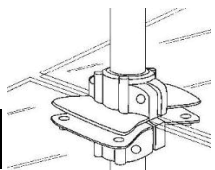

Nr.: **440**
4-Wege-T-Stück (schlank), starr

440.025	25		50	€
wie Art. 412, jedoch schlanke Variante				

Nr.: **442**
4-Wege-Doppel-T-Stück 90° (schlank) starr, 3-teilig

442.025	25		50	€
3-teilig (1x starres Innenstück 90°, 2x Außenteile)				

Nr.: **444**
wie 442 (schlank) mit Konsole

444.025	25		50	€
3-teilig (1x starres Innenstück 90°, 2x Außenteile)				

Nr.: **446**
5-Wege-Doppel-T-Stück (schlank) 90° starr

446.025	25		50	€
3-teilig (2x starres Innenstück 90°, 1x Außenteil)				

wie 446 (schlank) mit 1x Konsole

448.025	25		50	€
3-teilig (2x starres Innenstück 90°, 1x Außenteil)				

Gitterdisplays, Rohrbögen, Gondeln, Gitterwände, Aufhänger, Kleiderständer, -komplette Ladenbestückungen- bitte anfragen !