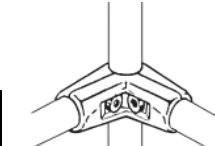

Nr.: **440**
4-Wege-T-Stück (schlank), starr

440.025	25		50	€
wie Art. 412, jedoch schlanke Variante				

Nr.: **442**
4-Wege-Doppel-T-Stück 90° (schlank) starr, 3-teilig

442.025	25		50	€
3-teilig (1x starres Innenstück 90°, 2x Außenteile)				

Nr.: **444**
wie 442 (schlank) mit Konsole

444.025	25		50	€
3-teilig (1x starres Innenstück 90°, 2x Außenteile)				

Nr.: **446**
5-Wege-Doppel-T-Stück (schlank) 90° starr

446.025	25		50	€
3-teilig (2x starres Innenstück 90°, 1x Außenteil)				

wie 446 (schlank) mit 1x Konsole

448.025	25		50	€
3-teilig (2x starres Innenstück 90°, 1x Außenteil)				

Gitterdisplays, Rohrbögen, Gondeln, Gitterwände, Aufhänger, Kleiderständer, -komplette Ladenbestückungen- bitte anfragen !