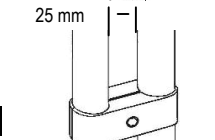

Gitterdisplays, Rohrbögen, Gondeln, Gitterwände, Aufhänger, Kleiderständer, -komplette Ladenbestückungen- bitte anfragen !