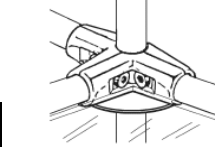

Nr.: **440**
4-Wege-T-Stück (schlank), starr

440.025	25		50	€
wie Art. 412, jedoch schlanke Variante				

Nr.: **442**
4-Wege-Doppel-T-Stück 90° (schlank) starr, 3-teilig

442.025	25		50	€
3-teilig (1x starres Innenstück 90°, 2x Außenteile)				

Nr.: **444**
wie 442 (schlank) mit Konsole

444.025	25		50	€
3-teilig (1x starres Innenstück 90°, 2x Außenteile)				

Nr.: **446**
5-Wege-Doppel-T-Stück (schlank) 90° starr

446.025	25		50	€
3-teilig (2x starres Innenstück 90°, 1x Außenteil)				

wie 446 (schlank) mit 1x Konsole

448.025	25		50	€
3-teilig (2x starres Innenstück 90°, 1x Außenteil)				

Gitterdisplays, Rohrbögen, Gondeln, Gitterwände, Aufhänger, Kleiderständer, -komplette Ladenbestückungen- bitte anfragen !