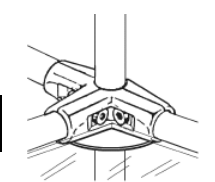

Nr.: **320**
Glas Halter für Säule, einseitig

Standard-Ausführung = Alu- roh bzw. Lackierungen oder Vergoldung bitte anfragen!

Bestellnr.	Grösse Rohr	Bolzen	VE	EUR €
320.025	25		50	
4-teilig				

Nr.: **322**
Glas Halter für Säule, beideitig

Nr.: **440**
4-Wege-T-Stück (schlank), starr

440.025	25		50	€
wie Art. 412, jedoch schlanke Variante				

Nr.: **442**
4-Wege-Doppel-T-Stück 90° (schlank) starr, 3-teilig

442.025	25		50	€
3-teilig (1x starres Innenstück 90°, 2x Außenteile)				

Nr.: **444**
wie 442 (schlank) mit Konsole

444.025	25		50	€
3-teilig (1x starres Innenstück 90°, 2x Außenteile)				

Nr.: **446**
5-Wege-Doppel-T-Stück (schlank) 90° starr

446.025	25		50	€
3-teilig (2x starres Innenstück 90°, 1x Außenteil)				

wie 446 (schlank) mit 1x Konsole

448.025	25		50	€
3-teilig (2x starres Innenstück 90°, 1x Außenteil)				

Gitterdisplays, Rohrbögen, Gondeln, Gitterwände, Aufhänger, Kleiderständer, -komplette Ladenbestückungen- bitte anfragen !